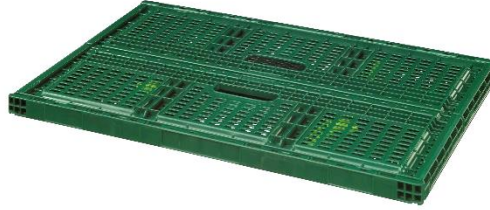

Technisches Datenblatt

Technical Datasheet

Logiplast

Produktbeschreibung

Praktischer faltbarer Mehrwegbehälter aus hochwertigem Material.

Die Klappbox ist faltbar und kann somit volumenreduzierend eingesetzt werden.

Die Boden- und Seitenwände sind durchbrochen und sorgen so für eine optimale Luftzirkulation bei der Lagerung von Obst- und Gemüse

Farbe: ●

Artikel: <i>item</i>	Klappbox aus Kunststoff 60x40x21,9 cm Gemüseboxe Faltbox <i>folding box crate made of plastic 60x40x21.9 cm vegetable box</i>
Artikel-Nr.: <i>item number</i>	10469
Außenabmessungen (LxBxH): <i>outer dimension</i>	600 x 400 x 219 mm
Innenabmessungen (LxBxH): <i>inner dimension</i>	576 x 376 x 210 mm
Seitenwände: <i>side wall</i>	Durchbrochen <i>vented</i>
Boden: <i>base plate</i>	Durchbrochen <i>vented</i>
Traglast: <i>load capacity</i>	20 kg
Volumen: <i>volume</i>	46 Ltr.
Material: <i>material</i>	PP – Lebensmittelunbedenklich <i>food safe</i>
Zubehör (nicht enthalten): <i>additional accessories (not included)</i>	Bedruckung <i>imprint</i>
Farbe: <i>color</i>	Grün <i>green</i>
Produkteigenschaften: <i>product features</i>	Sehr stabil und lange Lebensdauer, Spart Lagerkapazität und Ladevolumen <i>very stable and long service life, saves storage capacity and loading volume</i>
Sonstiges: <i>other detail</i>	100 % recycelbar