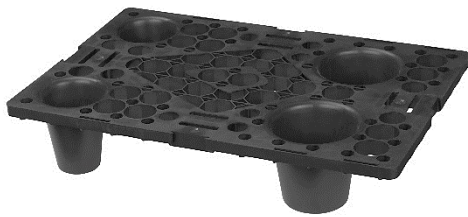

Technisches Datenblatt

Technical Datasheet

Logiplast

Produktbeschreibung

Praktische Displaypalette für einen vielfältigen Einsatz, einem geringen Eigengewicht und einer Tragfähigkeit bis 150 kg.

Die Palette ist ineinander stapelbar und kann somit platzsparend eingesetzt werden.

Farbe: ●

Artikel: <i>item</i>	Displaypalette 60 x 40 cm 1/4 Europalettenmaß Kunststoffpalette <i>display pallet / plastic pallet</i>
Artikel-Nr.: <i>item number</i>	10162
Außenabmessungen (LxBxH): <i>outer dimension</i>	600 x 400 x 125 mm
Gewicht: <i>weight</i>	1 kg
Material: <i>material</i>	PP
Oberdeck: <i>upper deck</i>	Durchbrochen <i>vented</i>
Unterkonstruktion: <i>substructure</i>	4 Füße <i>feet</i>
Traglast dynamisch: <i>stacking load dynamic</i>	75 kg
Traglast statisch: <i>stacking load static</i>	150 kg
Ausführung: <i>model</i>	Ohne Antirutschkante <i>without anti-slip edge</i>
Farbe: <i>color</i>	Schwarz <i>black</i>
Sonstiges: <i>other detail</i>	100 % recycelbar