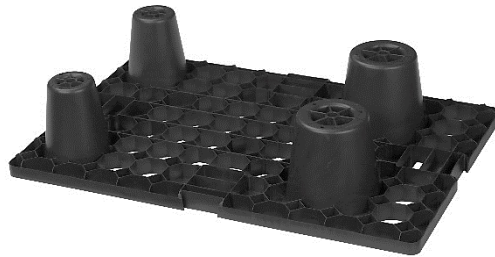

Technisches Datenblatt

Technical Datasheet

Logiplast

Produktbeschreibung

Praktische Displaypalette für einen vielfältigen Einsatz, einem geringen Eigengewicht und einer Tragfähigkeit bis 150 kg.

Die Palette ist ineinander stapelbar und kann somit platzsparend eingesetzt werden.

Farbe: ●

Artikel: <i>item</i>	Displaypalette 60 x 40 cm 1/4 Europalettenmaß Kunststoffpalette <i>display pallet / plastic pallet</i>
Artikel-Nr.: <i>item number</i>	10162
Außenabmessungen (LxBxH): <i>outer dimension</i>	600 x 400 x 125 mm
Gewicht: <i>weight</i>	1 kg
Material: <i>material</i>	PP
Oberdeck: <i>upper deck</i>	Durchbrochen <i>vented</i>
Unterkonstruktion: <i>substructure</i>	4 Füße <i>feet</i>
Traglast dynamisch: <i>stacking load dynamic</i>	75 kg
Traglast statisch: <i>stacking load static</i>	150 kg
Ausführung: <i>model</i>	Ohne Antirutschkante <i>without anti-slip edge</i>
Farbe: <i>color</i>	Schwarz <i>black</i>
Sonstiges: <i>other detail</i>	100 % recycelbar